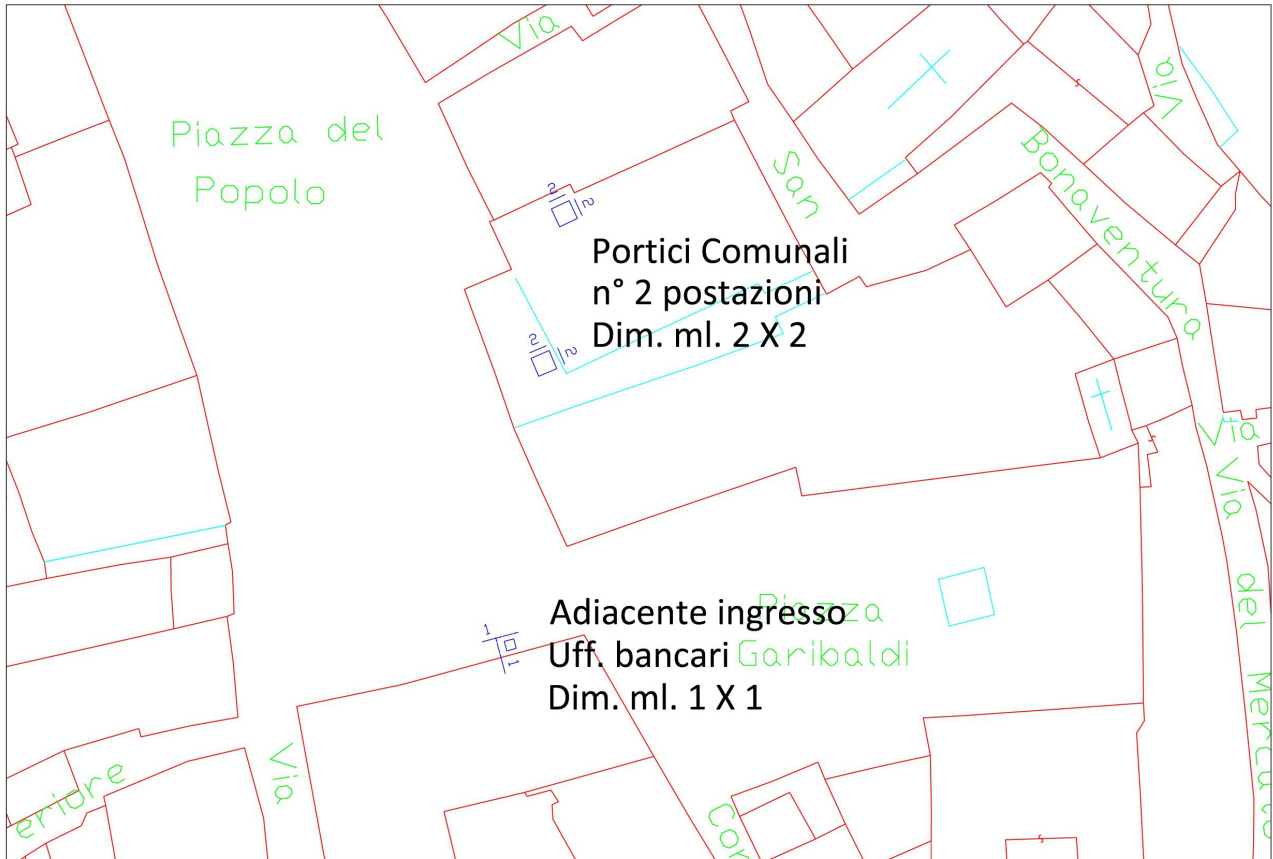

# Allegato “B”

Ubicazione spazi di cui all'art. 68 del Regolamento  
*Delibera di Consiglio Comunale n° 19 del 12/4/2021*

## Todi – P.zza del Popolo